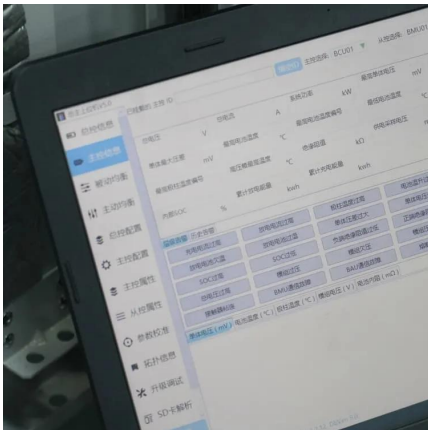

[¿Combina Kingston HyperX Fury Black y FURY Beast sin ...](#)

Jan 21, 2024 · Estoy buscando algunas opiniones y consejos sobre la ampliación de mi memoria RAM y pensé que este sería el lugar perfecto para obtener algunas ideas. Actualmente, tengo ...

[Energy Storage Power Station Communication Systems](#)

Aug 14, 2025 · Discover advanced battery energy storage system (BESS) communication solutions connecting BMS, EMS, PCS systems with dual-network redundancy for distributors ...

[¿Cuál es mejor? Kingston FURY Beast RGB VS Corsair ...](#)

Nov 16, 2022 · Buenas a todos, ¿Qué memoria ram es mejor en vuestra opinión? Kingston FURY Beast RGB 16GB (2x8GB) 3200MHz DDR4 CL16 VS Corsair Vengeance RGB PRO 16 GB (2 ...

[IP55 1000KW Energy Storage System Cabinet With RS485 Communication](#)

China IP55 1000KW Energy Storage System Cabinet With RS485 Communication Interface, Find details about China Integrated BESS Cabinet from IP55 1000KW Energy Storage System ...