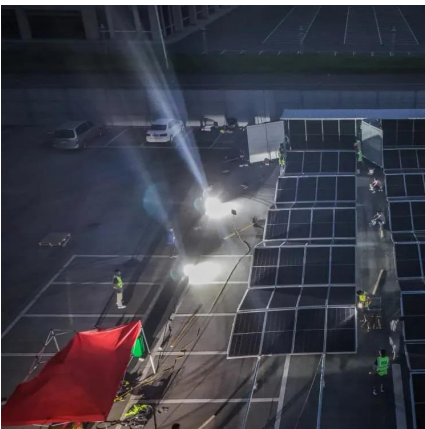

...

[Edificio Rigoberto López Pérez . Universidad Nacional de](#)

Jul 27, 2014 · UNI proyecta crecer en su infraestructura. Revista Arquitectura & Construcción. El recinto Simón Bolívar de la Universidad Nacional de Ingeniería (UNI) se convertirá en todo un ...

Edificio Park Avenue

Sep 12, 2019 · Hace pocos días fue aperturado el edificio de oficinas todo incluido en Managua Park Avenue, ofrece un total de 32 oficinas que van desde los 16m² hasta los 19m² y verdad ...