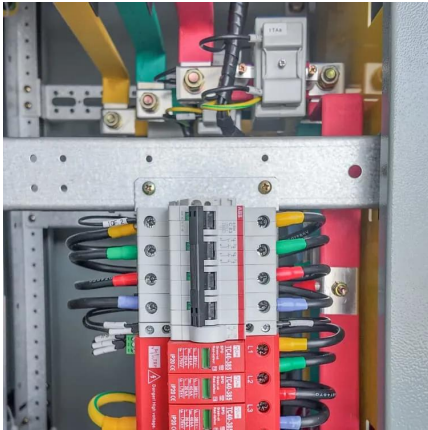

???? " Fix ...